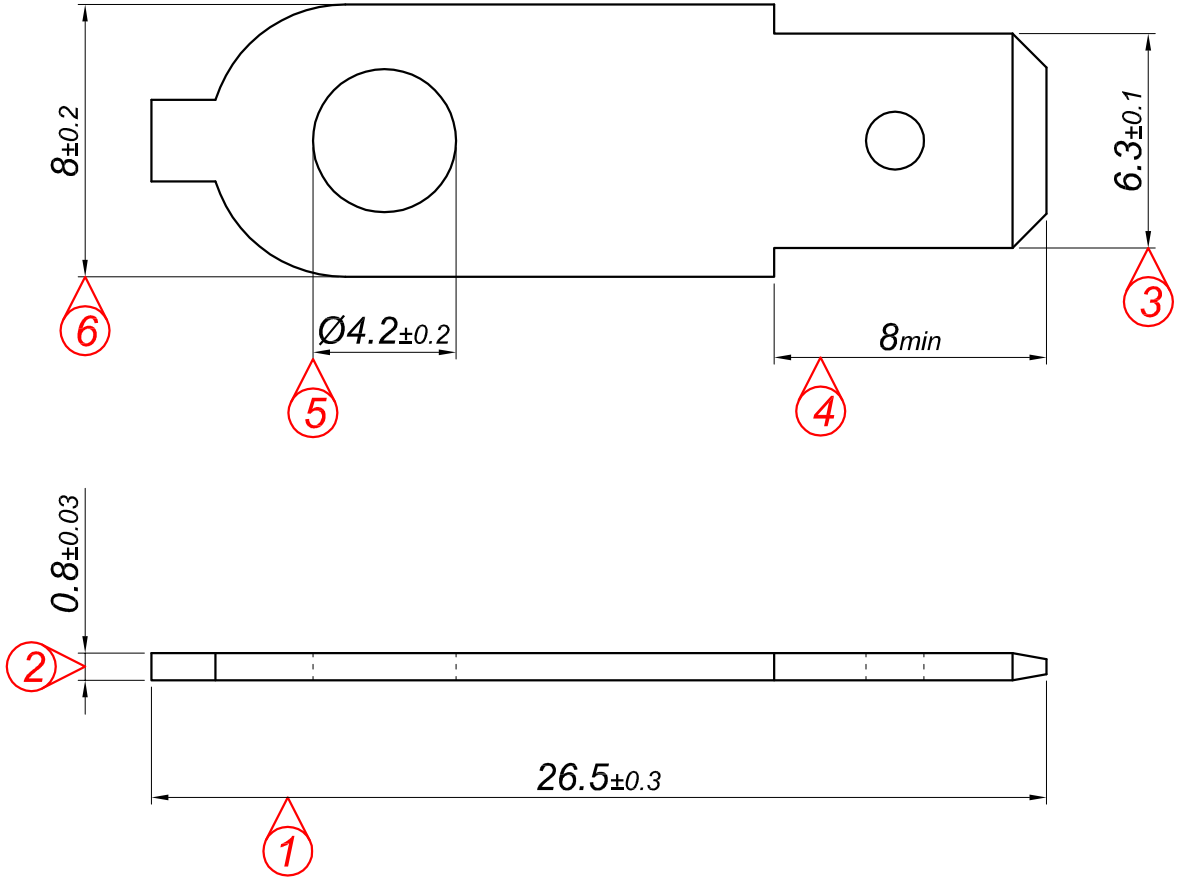

PARÇA KODU PART CODE	PARÇA ADI PART NAME	s ÖLÇÜSÜ (KALINLIK) s MEASURE (THICKNESS)	Malzeme Material	Kaplama / Coating		
				SN	AG	Nİ
TE 2317 DP	DÜZ ERKEK FİŞ YUVARLAK DELİK KUYRUKLU 6.3 =DP=	-----	(CuZn30) Pirinç / Brass	-	-	-
TE 2317 DPK	DÜZ ERKEK FİŞ YUVARLAK DELİK KUYRUKLU 6.3 =DPK=	-----	(CuZn30) Pirinç / Brass	+	-	-

Perspektif
Perspective

Resim üzerinden ölçü almayınız
do not measure on drawing

Tarih / Date	23.11.2012	İmza / Signature	Ölçek / Scale			
Çizen / Desing	M.Yağcı		5 / 1			
Onay / Approval	S.Gölcük		No		Değişiklik / Revision	Tarih/Date
	Parça Adı: Part Name	DÜZ ERKEK FİŞ YUVARLAK DELİK KUYRUKLU 6.3			Parça Kodu: Part Code	TE 2317